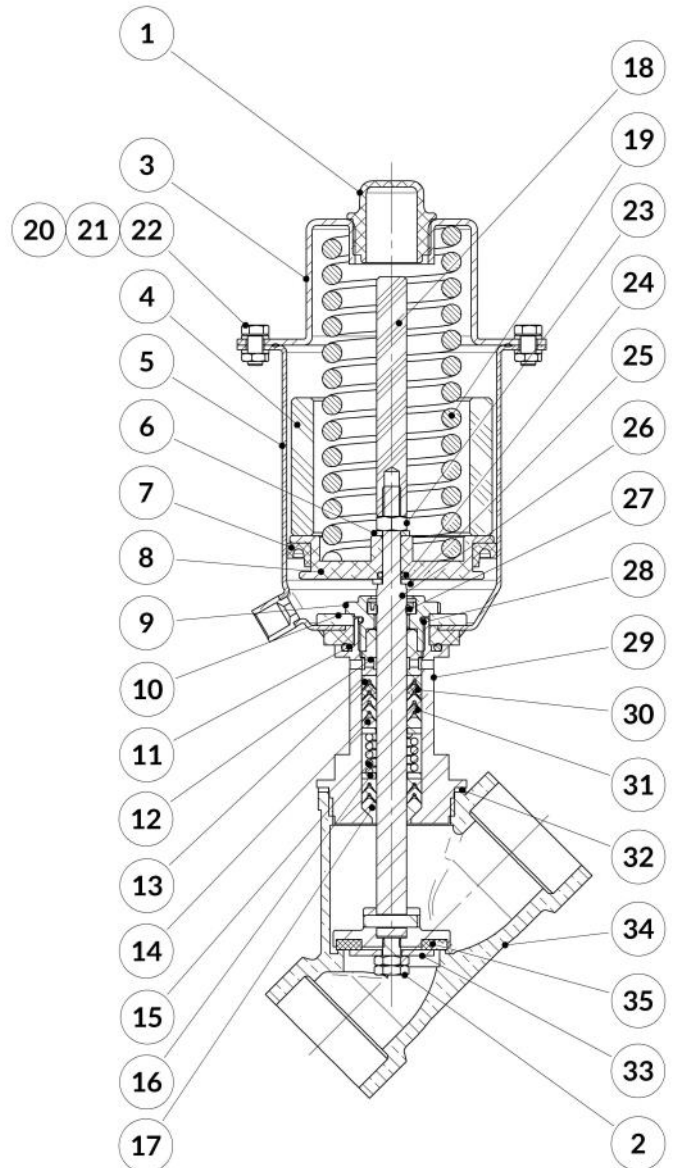

LISTA PARTI / RICAMBI
PARTLIST / SPARES

POS	QT	Descrizione Description	Materiale Material	KIT (*)
1	1	Calotta dispositivo visivo Visual indicator protecting plug	Policarb. trasparente Transparent PC	
2	2	Dado Nut	A4/70	
3	1	Coperchio cuffia servocomando Actuator casing cover	AISI 304	
4	1	Limitatore di corsa Stroke limiter	PVC	
5	1	Cuffia servocomando Actuator casing	AISI 304	
6	1	Rondella Grower Spring washer	A2/70	
7	1	Guarnizione Pistone Piston gasket	Poliuretano - PUR ⁽¹⁾	A
8	1	Pistone servocomando Actuator piston	AL 6082	
9	1	Ghiera Ring nut	AISI304	
10	1	Rondella distanziale Spacer	AISI304	
11	1	Guarnizione OR OR gasket	FPM (VITON)	A
12	1	Boccola pacco premistoppa Packing gland bushing	PTFE/Carbogr.	F
13	2	Testa pacco premistoppa Packing gland top	PTFE/Carbogr.	F
14	1	Fondo pacco premistoppa Packing gland bottom	PTFE/Carbogr.	F
15	1	Molla premistoppa Packing gland spring	AISI316	F
16	2	Rondella piana Flat washer	A2/70	
17	1	Raschiastelo Wiper seal	PTFE/Carbogr.	F
18	1	Indicatore di corsa Stroke visual indicator	PVC	
19	1	Molla servocomando Actuator spring	EN10270-1 SH ⁽²⁾	
20	6	Vite T.E. Hex screw	A2/70	
21	6	Dado Nut	A2/70	
22	6	Rondella Grower Spring washer	A2/70	
23	1	Dado Nut	A2/70	
24	1	Guarnizione OR OR gasket	FPM (VITON)	A
25	1	Rondella Washer	AISI304	
26	1	Stelo valvola Valve rod	AISI316	
27	1	Guarnizione tenuta stelo Valve rod seal	FPM (VITON)	A
28	1	Guarnizione OR OR gasket	FPM (VITON)	A
29	1	Intermedio pacco premistoppa Bonnet	AISI316	
30	1	Anello pacco premistoppa Packing gland soft ring	FPM (VITON)	F
31	3	Anello Intermedio pacco premistoppa Packing gland intermediate ring	PTFE/Carbogr.	F
32	1	Guarnizione corpo Body gasket	Grafite/inox Graphite/SS	F
33	1	Rondella otturatore Shutter washer	AISI316	
34	1	Corpo valvola Valve body	Bronzo CC491K CC491K Bronze	
35	1	Guarnizione otturatore Shutter seal	PTFE/Carbogr.	F